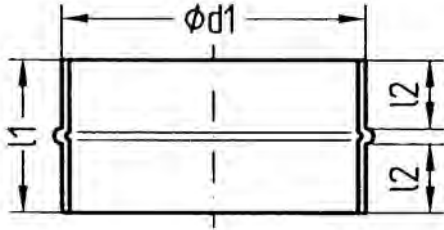

SPIRO-Zubehör (Kartonabnahme)

Nippel

NW (d1) mm	Preis €/ Stk.	Stück / Karton	Länge mm	Liefer- tage
71	2,45	60	90	5
75	2,33	100	90	5
80	2,33	100	90	2
90	2,85	36	90	5
100	2,44	100	90	2
112	2,79	50	90	5
125	2,70	65	90	2
140	2,89	55	90	5
150	3,02	50	90	5
160	3,16	45	90	5
180	3,48	35	90	5
200	3,44	130	90	10
224	4,33	20	90	5
250	5,00	70	90	10
280	6,90	50	130	10
300	6,90	45	130	10
315	7,30	40	130	10
355	10,30	30	170	10
400	12,70	20	170	10
450	14,70	16	170	10
500	16,60	14	170	10