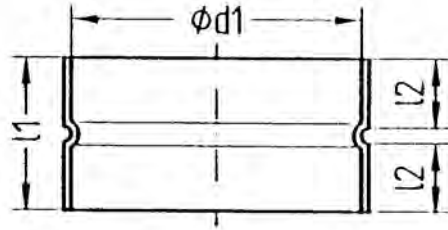

SPIRO-Zubehör (Kartonabnahme)

Nippel

NW (d1) mm	Preis €/ Stk.	Stück / Karton	Länge mm	Liefer- tage
71	2,45	60	90	5
75	2,33	100	90	5
80	2,33	100	90	2
90	2,85	36	90	5
100	2,44	100	90	2
112	2,79	50	90	5
125	2,70	65	90	2
140	2,89	55	90	5
150	3,02	50	90	5
160	3,16	45	90	5
180	3,48	35	90	5
200	3,44	130	90	10
224	4,33	20	90	5
250	5,00	70	90	10
280	6,90	50	130	10
300	6,90	45	130	10
315	7,30	40	130	10
355	10,30	30	170	10
400	12,70	20	170	10
450	14,70	16	170	10
500	16,60	14	170	10

Muffe

NW (d1) mm	Preis €/ Stk.	Stück / Karton	Länge mm	Liefer- tage
71	2,45	60	90	5
75	2,33	100	90	5
80	2,33	100	90	2
90	2,85	36	90	5
100	2,44	100	90	5
112	2,79	50	90	5
125	2,70	65	90	5
140	2,89	55	90	5
150	3,02	50	90	5
160	3,16	45	90	5
180	3,48	35	90	5
200	3,44	130	90	10
224	4,33	20	90	5
250	5,00	70	90	10
280	6,90	50	130	10
300	6,90	45	130	10
315	7,30	40	130	10
355	10,30	30	170	10
400	12,70	20	170	10
450	14,70	16	170	10
500	16,60	14	170	10