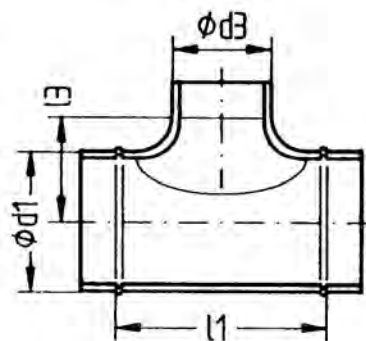

Absperrklappe, luftdicht

NW (d1) mm	Preis €/ Stk.	Stück / Karton	Länge mm	Liefer- tage
100	67,00	15	120	5
125	72,00	15	120	5
140	77,00	5	120	5
150	76,00	10	120	5
160	77,00	10	120	5
180	85,00	5	120	5
200	88,00	5	140	5
224	91,00	5	140	5
250	94,00	5	140	5

SPIRO-Zubehör (Kartonabnahme)

Abzweiger (T-Stück 90°)

NW (d1) mm	NW (d3) mm	Preis €/ Stk.	Stück pro Karton	Länge mm	Liefer- tage
80	80	10,50	50	170	5
100	50	11,30	30	140	5
	63	11,30	30	150	5
	71	11,30	30	160	5
	75	11,30	30	170	5
	80	11,30	30	170	5
	100	11,30	30	190	5
125	50	13,00	30	140	5
	71	13,10	25	160	5
	75	13,10	25	170	5
	80	13,40	20	170	5
	100	12,40	20	190	5
	125	13,20	15	215	5
140	50	14,70	15	140	5
	71	14,20	20	160	5
	75	14,20	20	170	5
	80	14,70	15	170	5
	100	14,70	15	190	5
	125	16,90	15	215	5
	140	18,00	15	240	5
150	50	13,60	15	140	5
	71	13,60	15	160	5
	75	13,60	15	170	5
	80	13,60	15	170	5
	100	13,60	15	190	5
	125	15,70	14	215	5
	140	16,40	50	240	10
	150	16,40	50	250	10
160	63	14,20	15	150	5
	71	15,10	10	160	5
	75	14,20	15	170	5
	80	14,20	15	170	5
	100	15,10	10	190	5
	125	16,30	40	215	10
	140	17,40	40	240	10
	150	17,40	40	250	10
	160	17,40	40	260	10

180	80	17,60	30	170	10
	100	17,60	30	190	10
	125	18,50	40	215	10
	140	21,40	30	240	10
	150	21,40	30	250	10
	160	21,40	30	260	10
	180	24,50	30	280	10
200	80	17,60	30	170	10
	100	17,60	30	190	10
	125	19,20	30	215	10
	140	21,40	30	240	10
	150	21,40	30	250	10
	160	21,40	30	260	10
	180	24,50	30	280	10
	200	25,40	22	330	10
224	80	22,20	30	170	10
	100	22,20	30	190	10
	125	22,20	30	215	10
	140	25,60	30	240	10
	150	26,10	25	250	10
	160	26,10	25	260	10
	180	29,10	25	280	10
	224	33,80	22	355	10
250	100	23,40	20	190	10
	125	24,70	15	215	10
	140	26,90	20	240	10
	150	26,90	20	250	10
	160	26,90	20	260	10
	180	30,30	18	280	10
	200	31,10	15	330	10
	224	35,40	15	355	10
	250	35,40	15	380	10